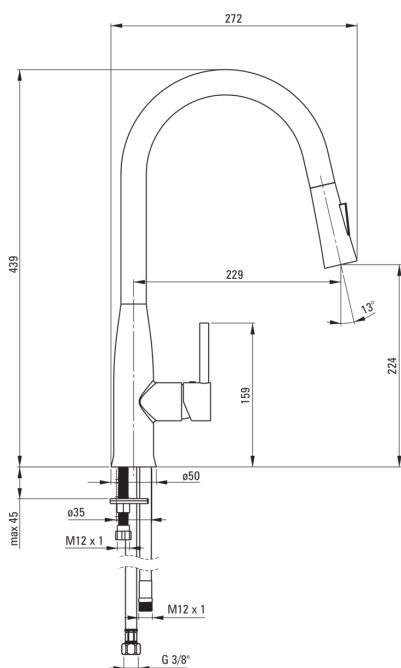

LUKRECJA

Baterie pentru bucătărie

Codul produsului: BDH_A72M

Culoarea: bianco

Baterie

Finisaj	bianco
Tipul bateriei	baterie, un mâner
Metoda de instalare	de sine stătător
Clasa de debit [l/min]	Z - 4-9 l/min
Grupa acustică [db]	I ($x \leq 20$)
Supape de reținere	Da

Baterie cartuș

Dimensiunea cartușului ceramic	35 mm

Pipe

Tipul pipei	extractibil
Raza de acțiune a pipei bateriei [mm]	229
Material	oțel inoxidabil

Aeratoare

Tipul aeratorului	honeycomb
Dimensiunea aeratorului	M16

Furtunuri de racordare

Lungimea [mm]	450
Filet de instalare	3/8"
Filet de conexiune	M10

Furtunuri

Lungimea [mm]	1500

Dușuri de mână

Număr de funcții	2

Caracteristici:

- Corpul bateriei este fabricat din alamă de cea mai bună calitate.
- Bateria este dotată cu aerator.
- Bateria pipă extractibilă funcțională
- Furtunuri de racordare de 45 cm incluse
- Clasa de debit Z (4-9 l/min) permite reducerea consumului de apă.
- Bateria este dotată cu supape antiretur pentru a nu permite curgerea apei înapoi în instalație.
- Îneliș Bianco inovator și rezistent
- Doar cele mai bune materiale, a căror calitate a fost certificată prin teste de laborator